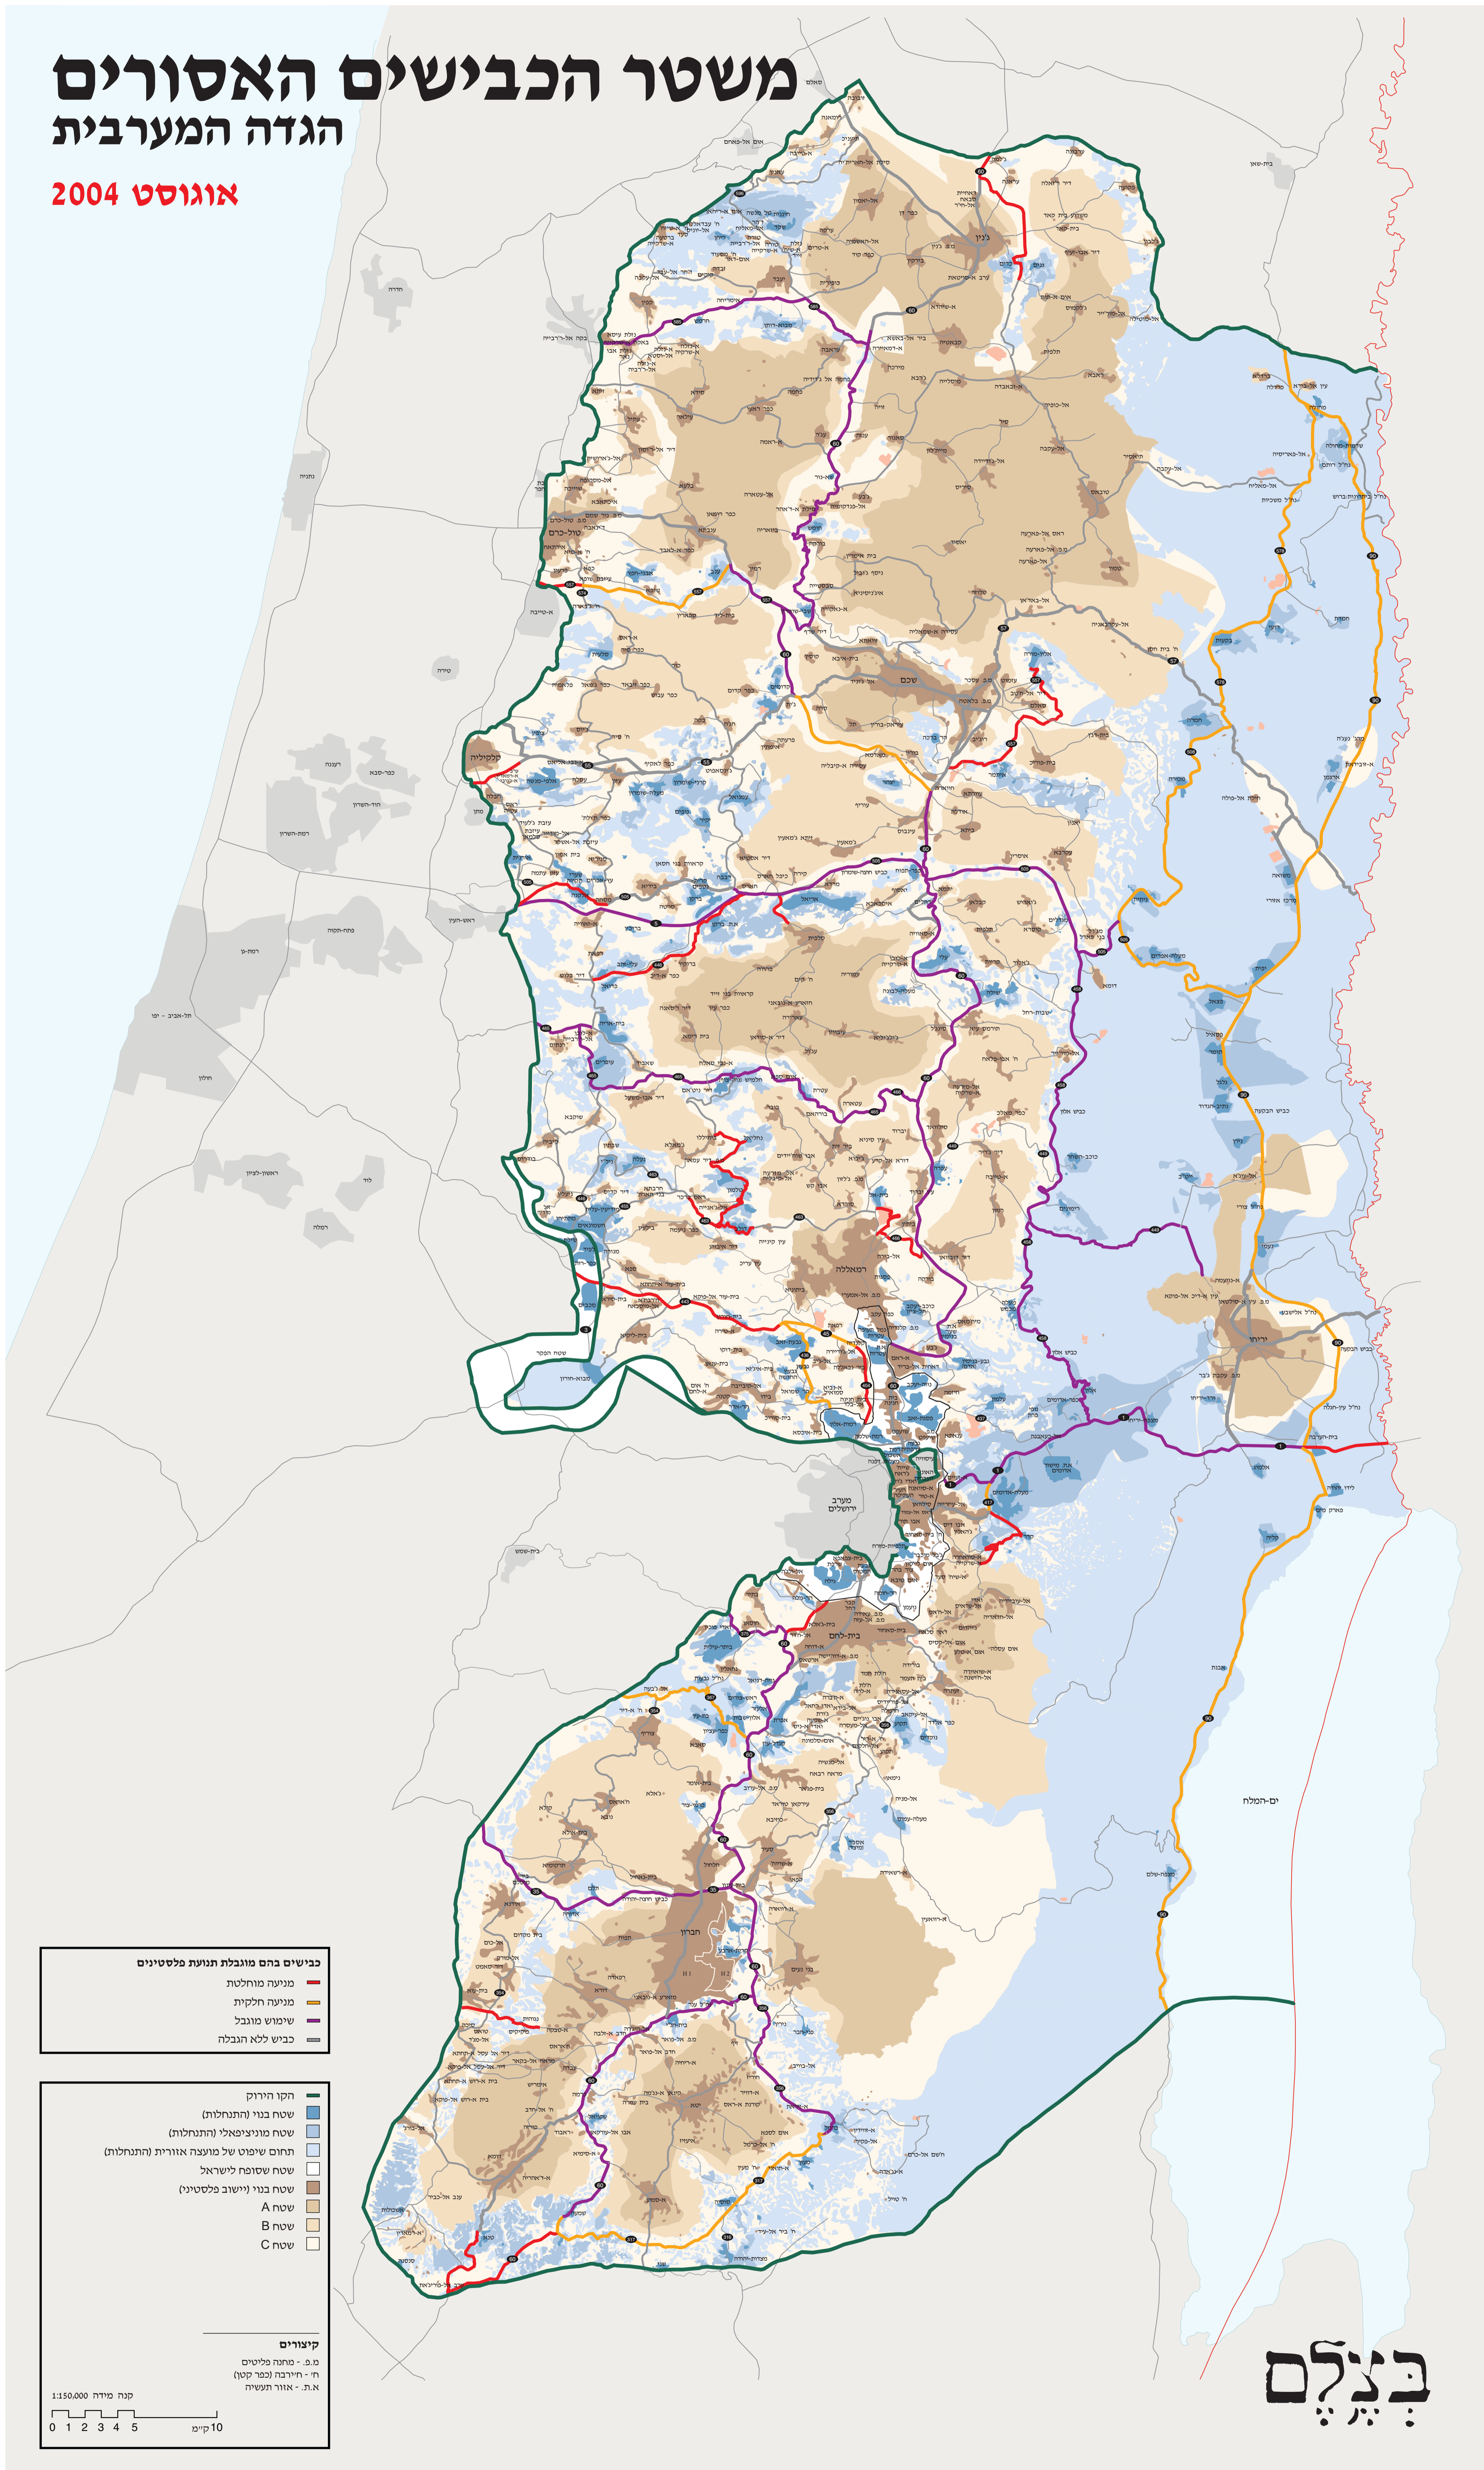

משטר הכבישים האסורים

הגדה המערבית

אוגוסט 2004

כבישים בהם מוגבלת תנועת פלסטינים

- מניעה מוחלטת
- מניעה חלקית
- שימוש מוגבל
- כביש ללא הגבלה

קיצורים

- הקו הירוק
- שטח בני (התנחלות)
- שטח מוניציפאלי (התנחלות)
- תחום שפיט של מועצה אזורית (התנחלות)
- שטח שסופח לישראל
- שטח בני (וישוב פלסטיני)
- A שטח
- B שטח
- C שטח

בִּנְיָאָם